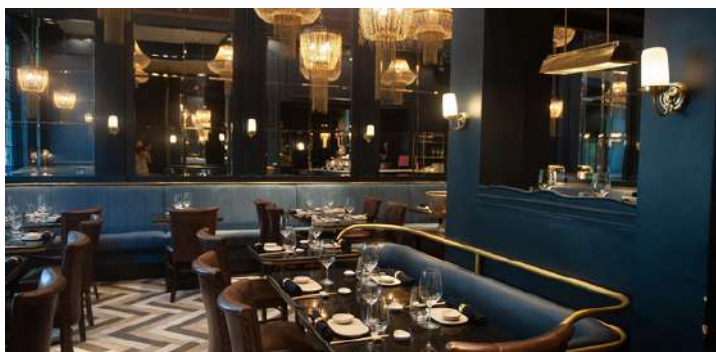

NICKY HARRISON — COMIDAS

- Endereço: Malabia 1764
- Infos: sem metrô próximo

<https://www.instagram.com/nicky.bsas/>