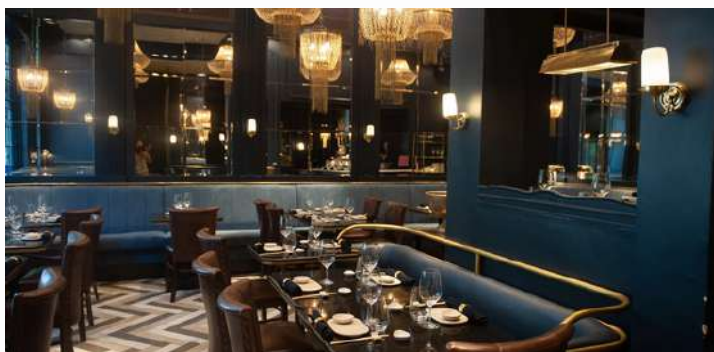

NICKY HARRISON — COMIDAS

- Endereço: Malabia 1764
- Infos: sem metrô próximo

<https://www.instagram.com/nicky.bsas/>